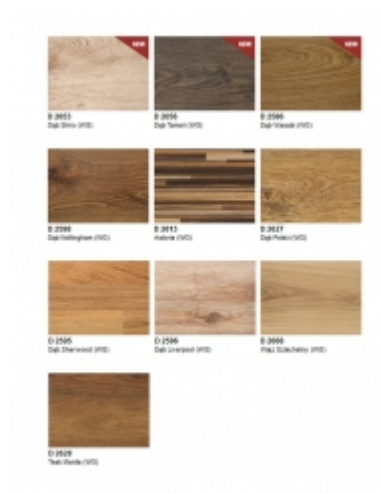

DREW-BUD

DRZWI * PANELE

PHU DREW-BUD

Podłogi

Kronopol